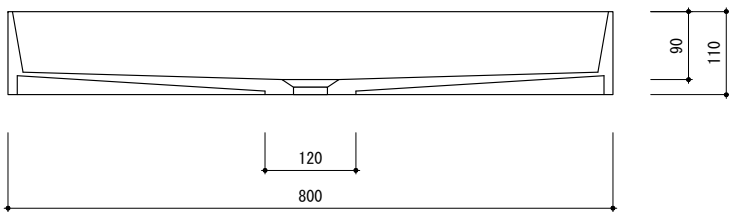

general information

|      |                       |
|------|-----------------------|
| 素材   | 人工大理石 / オーバーフロー無      |
| 仕上   | マット仕上                 |
| 色    | ホワイト                  |
| 設置方法 | カウンター置 / シリコン(クリアー)接着 |

notice

1. 寸法や穴径については多少誤差がございます。必ず現物にてご確認ください。
2. 排水金物は、水溜め不可タイプをお選びください。

0 100 200mm

general information

|      |                       |
|------|-----------------------|
| 素材   | 人工大理石 / オーバーフロー無      |
| 仕上   | マット仕上                 |
| 色    | ホワイト                  |
| 設置方法 | カウンター置 / シリコン(クリアー)接着 |

notice

1. 寸法や穴径については多少誤差がございます。必ず現物にてご確認ください。
2. 排水金物は、水溜め不可タイプをお選びください。

0 100 200mm