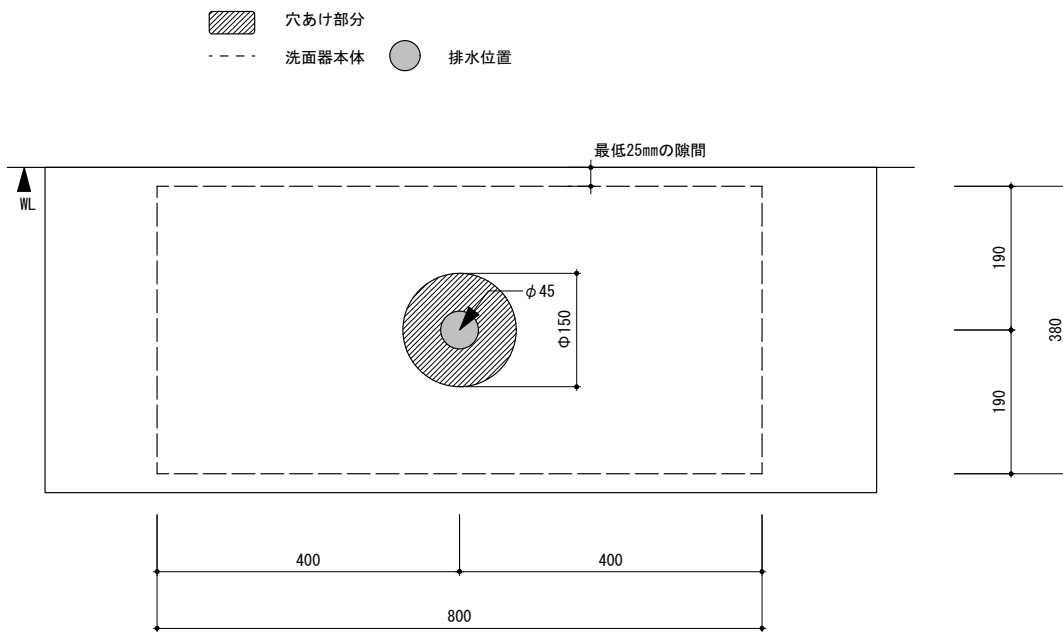

notice

1. 寸法や穴径については多少誤差がございます。必ず現物にてご確認ください。
2. 排水金物は、水溜め不可タイプをお選びください。

0 100 200mm

general information

|      |                       |
|------|-----------------------|
| 素材   | 人工大理石 / オーバーフロー無      |
| 仕上   | マット仕上                 |
| 色    | ホワイト                  |
| 設置方法 | カウンター置 / シリコン(クリアー)接着 |

notice

1. 寸法や穴径については多少誤差がございます。必ず現物にてご確認ください。
2. 排水金物は、水溜め不可タイプをお選びください。

0 100 200mm