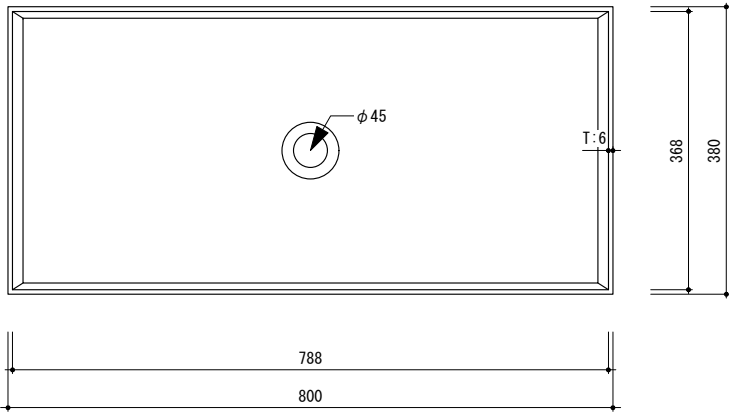

general information

|      |                       |
|------|-----------------------|
| 素材   | 人工大理石 / オーバーフロー無      |
| 仕上   | マット仕上                 |
| 色    | ホワイト                  |
| 設置方法 | カウンター置 / シリコン(クリアー)接着 |

notice

1. 寸法や穴径については多少誤差がございます。必ず現物にてご確認ください。
2. 排水金物は、水溜め不可タイプをお選びください。

0 100 200mm

general information

|      |                       |
|------|-----------------------|
| 素材   | 人工大理石 / オーバーフロー無      |
| 仕上   | マット仕上                 |
| 色    | ホワイト                  |
| 設置方法 | カウンター置 / シリコン(クリアー)接着 |

notice

1. 寸法や穴径については多少誤差がございます。必ず現物にてご確認ください。
2. 排水金物は、水溜め不可タイプをお選びください。

0 100 200mm