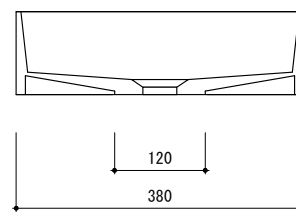

notice

1. 寸法や穴径については多少誤差がございます。必ず現物にてご確認ください。
2. 排水金物は、水溜め不可タイプをお選びください。

0 100 200mm

general information

|      |                       |
|------|-----------------------|
| 素材   | 人工大理石 / オーバーフロー無      |
| 仕上   | マット仕上                 |
| 色    | ホワイト                  |
| 設置方法 | カウンター置 / シリコン(クリアー)接着 |

notice

1. 寸法や穴径については多少誤差がございます。必ず現物にてご確認ください。
2. 排水金物は、水溜め不可タイプをお選びください。

0 100 200mm