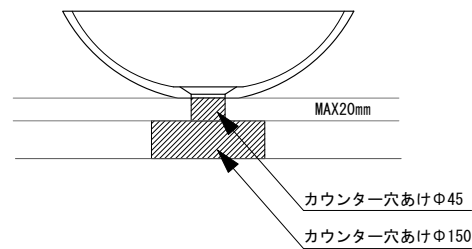

general information

素材	キャストストーン(人造大理石) / オーバーフロー無
仕上	マット仕上
色	ホワイト
設置方法	カウンター置 / シリコン(クリアー)接着

notice

1. 寸法や穴径については多少誤差がございます。必ず現物にてご確認ください。
2. 排水金物は、水溜め不可タイプをお選びください。
3. 洗面器底面部とカウンターとの接地面が少ないため、安定した設置をしていただくため排水金物(BP-WA02)を洗面器とカウンターで挟むように施工ください。

【notice 3. 排水金物取付参考拡大図】

0 100 200mm

general information

素材	キャストストーン(人造大理石) / オーバーフロー無
仕上	マット仕上
色	ホワイト
設置方法	カウンター置 / シリコン(クリアー)接着

notice

1. 寸法や穴径については多少誤差がございます。必ず現物にてご確認ください。
2. 排水金物は、水溜め不可タイプをお選びください。
3. 洗面器底面部とカウンターとの接地面が少ないため、安定した設置をしていただくため排水金物を洗面器とカウンターで挟むように施工ください。