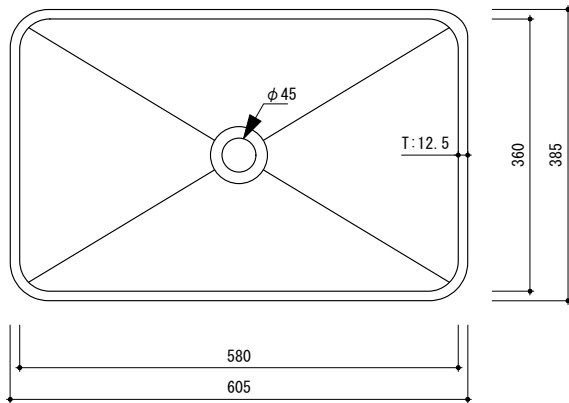

general information

素材	キャストストーン(人造大理石) / オーバーフロー無
仕上	マット仕上
色	ホワイト
設置方法	カウンター置 / シリコン(クリアー)接着

notice

1. 寸法や穴径については多少誤差がございます。必ず現物にてご確認ください。
2. 排水金物は、水溜め不可タイプをお選びください。
3. 洗面器底面部とカウンターとの接地面が少ないため、安定した設置をしていただくため排水金物(BP-WA02)を洗面器とカウンターで挟むように施工ください。

【notice 3. 排水金物取付参考拡大図】

0 100 200mm

general information

素材	キャストストーン(人造大理石) / オーバーフロー無
仕上	マット仕上
色	ホワイト
設置方法	カウンター置 / シリコン(クリアー)接着

notice

1. 寸法や穴径については多少誤差がございます。必ず現物にてご確認ください。
2. 排水金物は、水溜め不可タイプをお選びください。
3. 洗面器底面部とカウンターとの接地面が少ないため、安定した設置をしていただくため排水金物を洗面器とカウンターで挟むように施工ください。