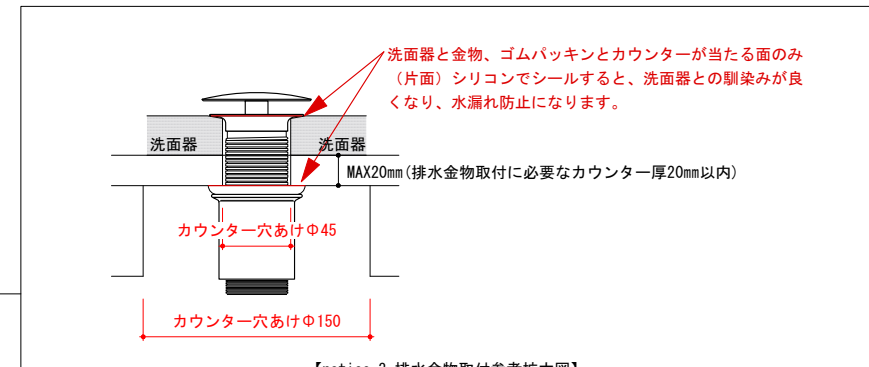

general information

素材	キャストストーン(人造大理石) / オーバーフロー無
仕上	マット仕上
色	ホワイト
設置方法	カウンター置 / シリコン(クリアー)接着

notice

1. 寸法や穴径については多少誤差がございます。必ず現物にてご確認ください。
2. 排水金物は、水溜め不可タイプをお選びください。
3. 洗面器底面部とカウンターとの接地面が少ないため、安定した設置をしていただくため排水金物(BP-WA02)を洗面器とカウンターで挟むように施工ください。

【notice 3. 排水金物取付参考拡大図】

0 100 200mm

general information

素材	キャストストーン(人造大理石) / オーバーフロー無
仕上	マット仕上
色	ホワイト
設置方法	カウンター置 / シリコン(クリアー)接着

notice

1. 寸法や穴径については多少誤差がございます。必ず現物にてご確認ください。
2. 排水金物は、水溜め不可タイプをお選びください。
3. 洗面器底面部とカウンターとの接地面が少ないため、安定した設置をしていただくため排水金物を洗面器とカウンターで挟むように施工ください。