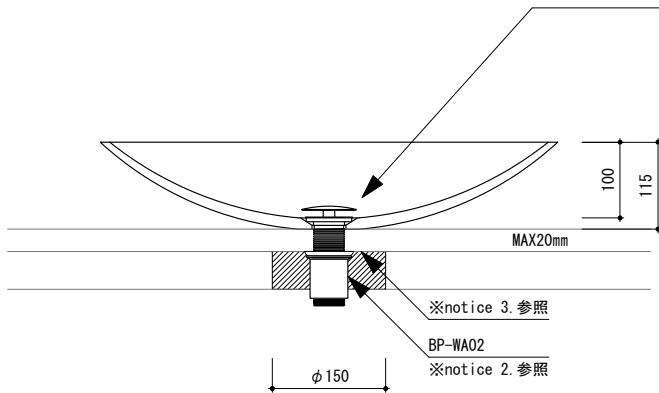

general information

素材	キャストストーン(人造大理石) / オーバーフロー無
仕上	マット仕上
色	ホワイト
設置方法	カウンター置 / シリコン(クリアー)接着

notice

1. 寸法や穴径については多少誤差がございます。必ず現物にてご確認ください。
2. 排水金物は、水溜め不可タイプをお選びください。
3. 洗面器底面部とカウンターとの接地面が少ないため、安定した設置をしていただくため排水金物(BP-WA02)を洗面器とカウンターで挟むように施工ください。

【notice 3. 排水金物取付参考拡大図】

0 100 200mm

general information

素材	キャストストーン(人造大理石) / オーバーフロー無
仕上	マット仕上
色	ホワイト
設置方法	カウンター置 / シリコン(クリアー)接着

notice

1. 寸法や穴径については多少誤差がございます。必ず現物にてご確認ください。
2. 排水金物は、水溜め不可タイプをお選びください。
3. 洗面器底面部とカウンターとの接地面が少ないため、安定した設置をしていただくため排水金物を洗面器とカウンターで挟むように施工ください。