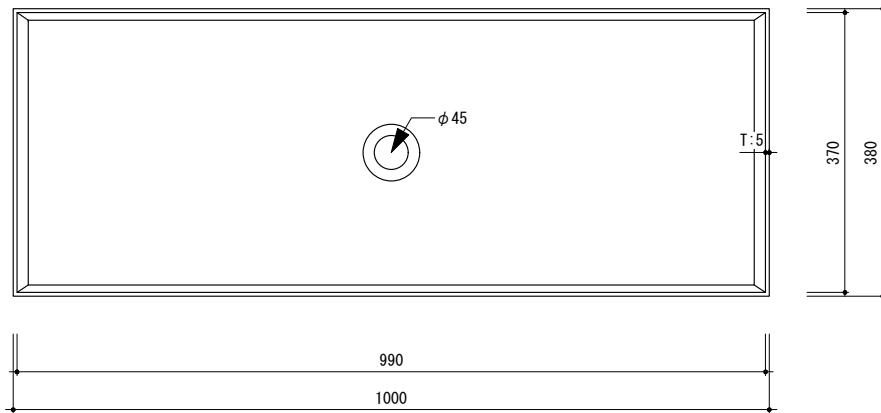

general information

素材	キャストストーン(人造大理石) / オーバーフロー無
仕上	マット仕上
色	ホワイト
設置方法	カウンター置 / シリコン(クリアー)接着

notice

1. 寸法や穴径については多少誤差がございます。必ず現物にてご確認ください。
2. 排水金物は、水溜め不可タイプをお選びください。

general information

素材	キャストストーン(人造大理石) / オーバーフロー無
仕上	マット仕上
色	ホワイト
設置方法	カウンター置 / シリコン(クリアー)接着

notice

1. 寸法や穴径については多少誤差がございます。必ず現物にてご確認ください。
2. 排水金物は、水溜め不可タイプをお選びください。