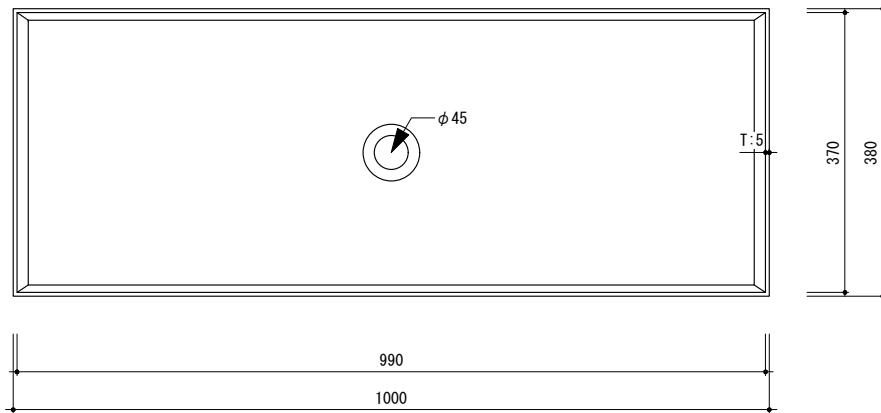

general information

素材	人工大理石 / オーバーフロー無
仕上	マット仕上
色	ホワイト
設置方法	カウンター置 / シリコン(クリアー)接着

notice

1. 寸法や穴径については多少誤差がございます。必ず現物にてご確認ください。
2. 排水金物は、水溜め不可タイプをお選びください。

0 100 200mm

general information

素材	人工大理石 / オーバーフロー無
仕上	マット仕上
色	ホワイト
設置方法	カウンター置 / シリコン(クリアー)接着

notice

1. 寸法や穴径については多少誤差がございます。必ず現物にてご確認ください。
2. 排水金物は、水溜め不可タイプをお選びください。