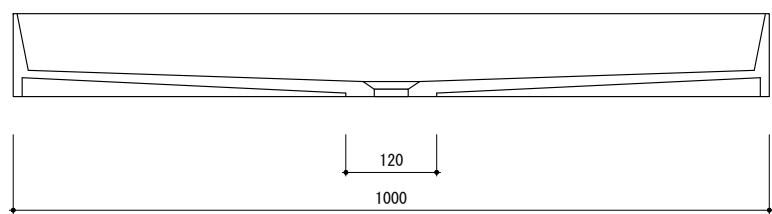

general information

素材	人工大理石 / オーバーフロー無
仕上	マット仕上
色	ホワイト
設置方法	カウンター置 / シリコン(クリアー)接着

notice

1. 寸法や穴径については多少誤差がございます。必ず現物にてご確認ください。
2. 排水金物は、水溜め不可タイプをお選びください。

0 100 200mm

general information

素材	人工大理石 / オーバーフロー無
仕上	マット仕上
色	ホワイト
設置方法	カウンター置 / シリコン(クリアー)接着

notice

1. 寸法や穴径については多少誤差がございます。必ず現物にてご確認ください。
2. 排水金物は、水溜め不可タイプをお選びください。