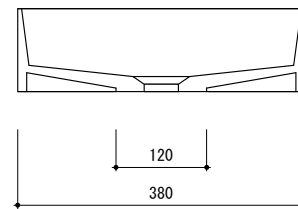

general information

素材	人工大理石 / オーバーフロー無
仕上	マット仕上
色	ホワイト
設置方法	カウンター置 / シリコン(クリアー)接着

notice

1. 寸法や穴径については多少誤差がございます。必ず現物にてご確認ください。
2. 排水金物は、水溜め不可タイプをお選びください。

0 100 200mm

general information

素材	人工大理石 / オーバーフロー無
仕上	マット仕上
色	ホワイト
設置方法	カウンター置 / シリコン(クリアー)接着