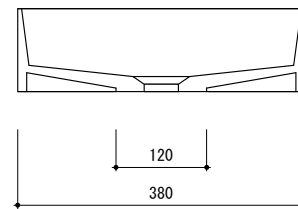

general information

素材	キャストストーン(人造大理石) / オーバーフロー無
仕上	マット仕上
色	ホワイト
設置方法	カウンター置 / シリコン(クリアー)接着

notice

1. 寸法や穴径については多少誤差がございます。必ず現物にてご確認ください。
2. 排水金物は、水溜め不可タイプをお選びください。

general information

素材	キャストストーン(人造大理石) / オーバーフロー無
仕上	マット仕上
色	ホワイト
設置方法	カウンター置 / シリコン(クリアー)接着