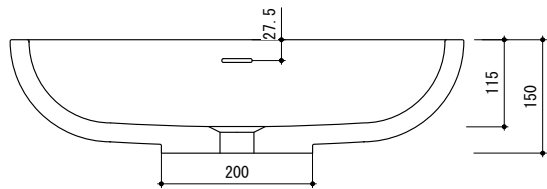

general information

素材	人工大理石 / オーバーフロー付
仕上	マット仕上
色	ホワイト
設置方法	カウンター置 / シリコン(クリアー)接着

notice

寸法や穴径については多少誤差がございます。必ず現物にてご確認ください。

0 100 200mm

general information

素材	人工大理石 / オーバーフロー付
仕上	マット仕上
色	ホワイト
設置方法	カウンター置 / シリコン(クリアー)接着

notice

寸法や穴径については多少誤差がございます。必ず現物にてご確認ください。

▨ 穴あけ部分
- - - 洗面器本体 ● 排水位置

0 100 200mm