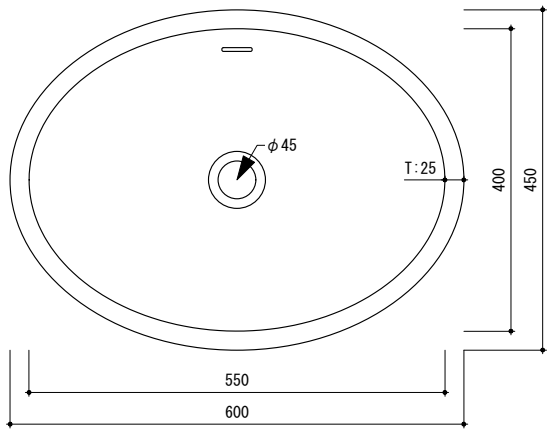

general information

素材	人工大理石 / オーバーフロー付
仕上	マット仕上
色	ホワイト
設置方法	カウンター置 / シリコン(クリアー)接着

notice

寸法や穴径については多少誤差がございます。必ず現物にてご確認ください。

0 100 200mm

general information

素材	人工大理石 / オーバーフロー付
仕上	マット仕上
色	ホワイト
設置方法	カウンター置 / シリコン(クリアー)接着

notice

寸法や穴径については多少誤差がございます。必ず現物にてご確認ください。

▨ 穴あけ部分
- - - 洗面器本体 ● 排水位置

0 100 200mm