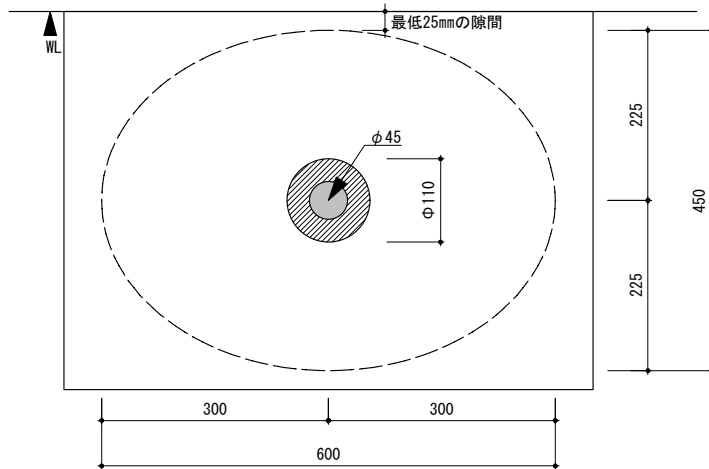

general information

素材	人工大理石 / オーバーフロー付
仕上	マット仕上
色	ホワイト
設置方法	カウンター置 / シリコン(クリアー)接着

notice

寸法や穴径については多少誤差がございます。必ず現物にてご確認ください。

0 100 200mm

general information

素材	人工大理石 / オーバーフロー付
仕上	マット仕上
色	ホワイト
設置方法	カウンター置 / シリコン(クリアー)接着

notice

寸法や穴径については多少誤差がございます。必ず現物にてご確認ください。

▨ 穴あけ部分
- - - 洗面器本体 ● 排水位置

0 100 200mm