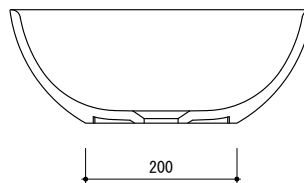

general information

素材	キャストストーン(人造大理石) / オーバーフロー無
仕上	マット仕上
色	ホワイト
設置方法	カウンター置 / シリコン(クリアー)接着

notice

1. 寸法や穴径については多少誤差がございます。必ず現物にてご確認ください。
2. 排水金物は、水溜め不可タイプをお選びください。

general information

素材	キャストストーン(人造大理石) / オーバーフロー無
仕上	マット仕上
色	ホワイト
設置方法	カウンター置 / シリコン(クリアー)接着

notice

1. 寸法や穴径については多少誤差がございます。必ず現物にてご確認ください。
2. 排水金物は、水溜め不可タイプをお選びください。