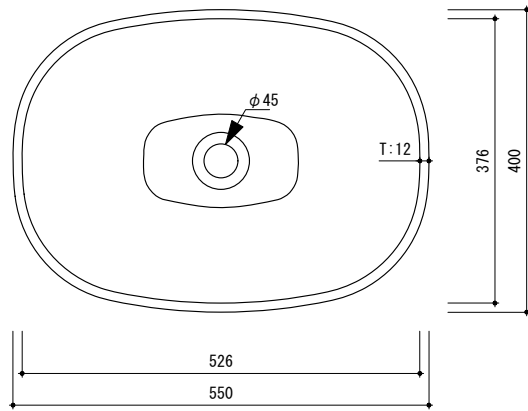

general information

素材	キャストストーン(人造大理石) / オーバーフロー無
仕上	マット仕上
色	ホワイト
設置方法	カウンター置 / シリコン(クリアー)接着

notice

1. 寸法や穴径については多少誤差がございます。必ず現物にてご確認ください。
2. 排水金物は、水溜め不可タイプをお選びください。

general information

素材	キャストストーン(人造大理石) / オーバーフロー無
仕上	マット仕上
色	ホワイト
設置方法	カウンター置 / シリコン(クリアー)接着

notice

1. 寸法や穴径については多少誤差がございます。必ず現物にてご確認ください。
2. 排水金物は、水溜め不可タイプをお選びください。