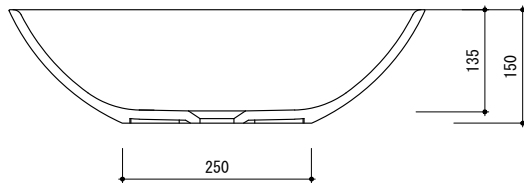

general information

素材	キャストストーン(人造大理石) / オーバーフロー無
仕上	マット仕上
色	ホワイト
設置方法	カウンター置 / シリコン(クリアー)接着

notice

1. 寸法や穴径については多少誤差がございます。必ず現物にてご確認ください。
2. 排水金物は、水溜め不可タイプをお選びください。

general information

素材	キャストストーン(人造大理石) / オーバーフロー無
仕上	マット仕上
色	ホワイト
設置方法	カウンター置 / シリコン(クリアー)接着

notice

1. 寸法や穴径については多少誤差がございます。必ず現物にてご確認ください。
2. 排水金物は、水溜め不可タイプをお選びください。