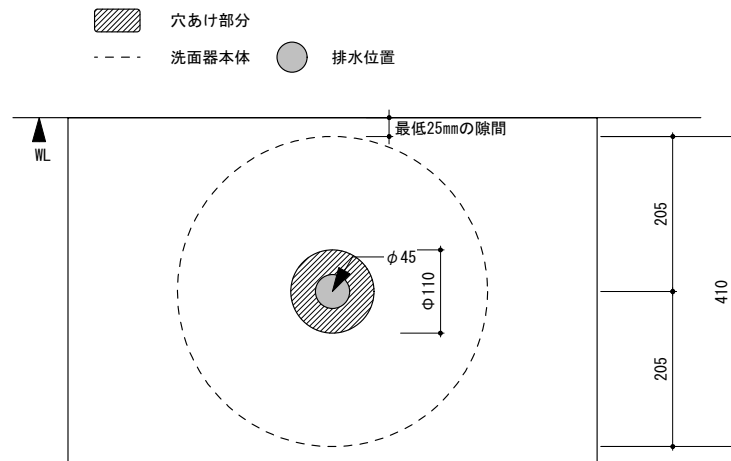

0 100 200mm

general information

素材	人工大理石 / オーバーフロー無
仕上	マット仕上
色	ホワイト
設置方法	カウンター置 / シリコン(クリアー)接着

notice

1. 寸法や穴径については多少誤差がございます。必ず現物にてご確認ください。
2. 排水金物は、水溜め不可タイプをお選びください。

general information

素材	人工大理石 / オーバーフロー無
仕上	マット仕上
色	ホワイト
設置方法	カウンター置 / シリコン(クリアー)接着

notice

1. 寸法や穴径については多少誤差がございます。必ず現物にてご確認ください。
2. 排水金物は、水溜め不可タイプをお選びください。

0 100 200mm