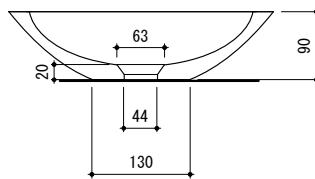

B6-A301

9 JAN 2019

品名 : カウンタートップ手洗器
重量 : 2.8KG
容量 : 1.5L
素材 : キャストストーン
色 : ホワイト
設置方法 : カウンター置
シリコン(クリアー)接着

BAGNI BAGNI BAGNI

B6-A301

9 JAN 2019

品名 : カウンタートップ手洗器
重量 : 2.8KG
容量 : 1.5L
素材 : キャストストーン
色 : ホワイト
設置方法 : カウンター置
シリコン(クリアー)接着

BAGNI BAGNI BAGNI

▨ 穴あけ部分
--- 洗面器本体 ● 排水位置

カウンター穴あけ加工図