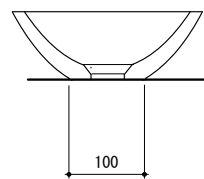

B6-A301

9 JAN 2019

品名 : カウンタートップ手洗器
重量 : 2.8KG
容量 : 1.5L
素材 : キャストストーン
色 : ホワイト
設置方法 : カウンター置
シリコン(クリアー)接着

BAGNI BAGNI BAGNI

B6-A301

9 JAN 2019

品名 : カウンタートップ手洗器
重量 : 2.8KG
容量 : 1.5L
素材 : キャストストーン
色 : ホワイト
設置方法 : カウンター置
シリコン(クリアー)接着

BAGNI BAGNI BAGNI

▨ 穴あけ部分
--- 洗面器本体 ● 排水位置

カウンター穴あけ加工図