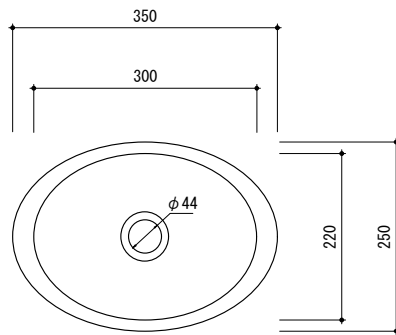

B6-A301

9 JAN 2019

品名 : カウンタートップ手洗器
重量 : 2.8KG
容量 : 1.5L
素材 : キャストストーン
色 : ホワイト
設置方法 : カウンター置
シリコン(クリアー)接着

BAGNI BAGNI BAGNI

B6-A301

9 JAN 2019

品名 : カウンタートップ手洗器
重量 : 2.8KG
容量 : 1.5L
素材 : キャストストーン
色 : ホワイト
設置方法 : カウンター置
シリコン(クリアー)接着

BAGNI BAGNI BAGNI

▨ 穴あけ部分
--- 洗面器本体 ● 排水位置

カウンター穴あけ加工図