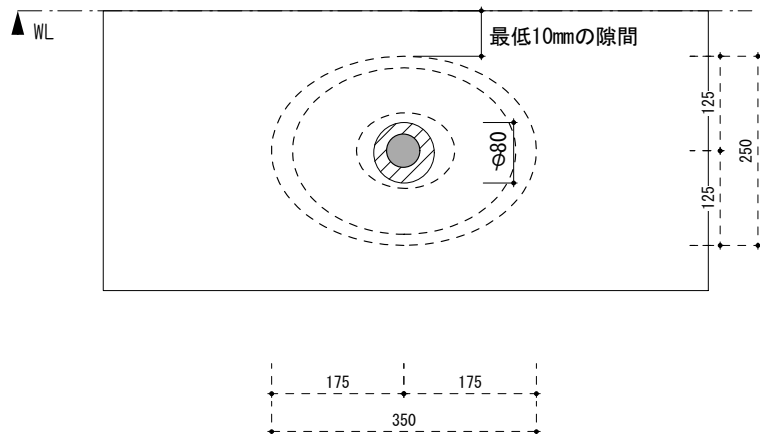

B6-A301

9 JAN 2019

品名 : カウンタートップ手洗器
重量 : 2.8KG
容量 : 1.5L
素材 : キャストストーン
色 : ホワイト
設置方法 : カウンター置
シリコン(クリアー)接着

BAGNI BAGNI BAGNI

B6-A301

9 JAN 2019

品名 : カウンタートップ手洗器
重量 : 2.8KG
容量 : 1.5L
素材 : キャストストーン
色 : ホワイト
設置方法 : カウンター置
シリコン(クリアー)接着

BAGNI BAGNI BAGNI

▨ 穴あけ部分
--- 洗面器本体 ● 排水位置

カウンター穴あけ加工図