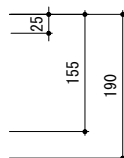

general information

素材	陶器 / オーバーフロー付
色	ホワイト
設置方法	カウンター埋込 / シリコン(クリアー)接着

notice

寸法や穴径については多少誤差がございます。必ず現物にてご確認ください。

0 100 200mm

general information

素材	陶器 / オーバーフロー付
色	ホワイト
設置方法	カウンター埋込 / シリコン(クリアー)接着

notice

寸法や穴径については多少誤差がございます。必ず現物にてご確認ください。

0 100 200mm