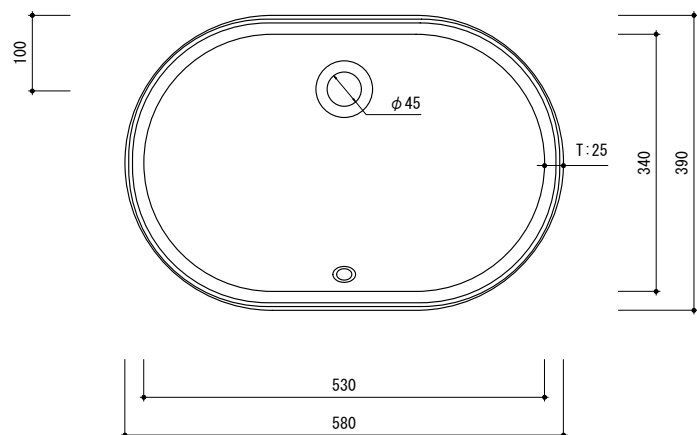

general information

素材	陶器 / オーバーフロー付
色	ホワイト
設置方法	カウンター埋込 / シリコン(クリアー)接着

notice

寸法や穴径については多少誤差がございます。必ず現物にてご確認ください。

0 100 200mm

general information

素材	陶器 / オーバーフロー付
色	ホワイト
設置方法	カウンター埋込 / シリコン(クリアー)接着

notice

寸法や穴径については多少誤差がございます。必ず現物にてご確認ください。

0 100 200mm