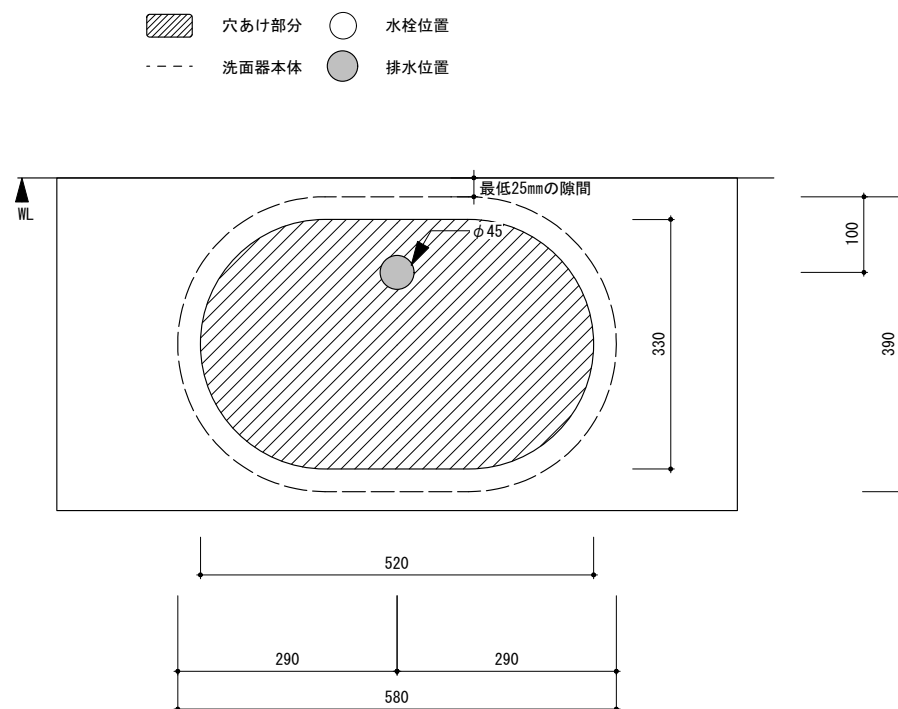

general information

素材	陶器 / オーバーフロー付
色	ホワイト
設置方法	カウンター埋込 / シリコン(クリアー)接着

notice

寸法や穴径については多少誤差がございます。必ず現物にてご確認ください。

0 100 200mm

general information

素材	陶器 / オーバーフロー付
色	ホワイト
設置方法	カウンター埋込 / シリコン(クリアー)接着

notice

寸法や穴径については多少誤差がございます。必ず現物にてご確認ください。

0 100 200mm