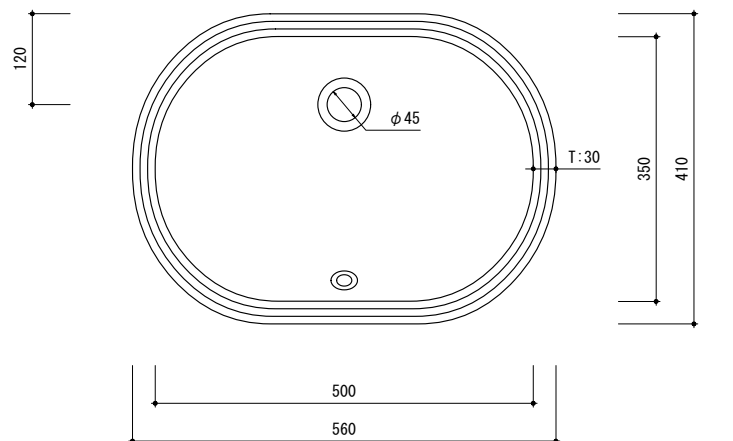

general information

素材 陶器 / オーバーフロー付
色 ホワイト
設置方法 カウンター埋込 / シリコン(クリアー)接着

notice

寸法や穴径については多少誤差がございます。必ず現物にてご確認ください。

general information

素材	陶器 / オーバーフロー付
色	ホワイト
設置方法	カウンター埋込 / シリコン(クリアー)接着

notice

寸法や穴径については多少誤差がございます。必ず現物にてご確認ください。