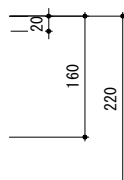

general information

素材 陶器 / オーバーフロー付
色 ホワイト
設置方法 カウンター埋込 / シリコン(クリアー)接着

notice

寸法や穴径については多少誤差がございます。必ず現物にてご確認ください。

general information

素材	陶器 / オーバーフロー付
色	ホワイト
設置方法	カウンター埋込 / シリコン(クリアー)接着

notice

寸法や穴径については多少誤差がございます。必ず現物にてご確認ください。