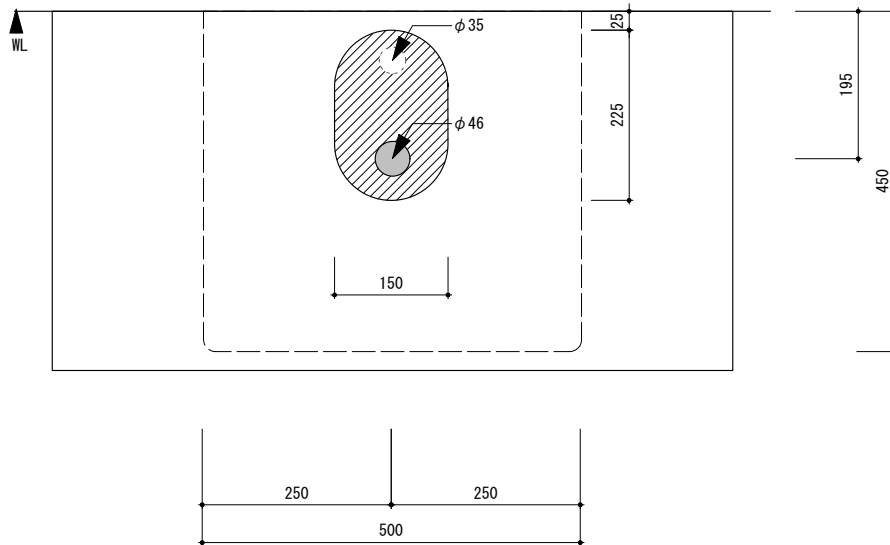

general information

素材	陶器 / オーバーフロー付
色	ブラック
設置方法	カウンター置 / シリコン(クリアー)接着 壁付 / ウォールマウントボルト止 + シリコン(クリアー)接着

notice

- 寸法や穴径については多少誤差がございます。必ず現物にてご確認ください。
- 壁取付部には、幅500×高さ200mm以上の補強材を入れてください。
取付用ボルトは、取付下地に合ったボルトを現場でご用意ください。
別紙参考資料「壁付洗面器 施工方法」をご参照ください。

general information

素材	陶器 / オーバーフロー付
色	ブラック
設置方法	カウンター置 / シリコン(クリアー)接着 壁付 / ウォールマウントボルト止 + シリコン(クリアー)接着

notice

- 寸法や穴径については多少誤差がございます。必ず現物にてご確認ください。
 - 壁取付部には、幅500×高さ200mm以上の補強材を入れてください。
- 取付用ボルトは、取付下地に合ったボルトを現場でご用意ください。
別紙参考資料「壁付洗面器 施工方法」をご参照ください。

0 100 200mm