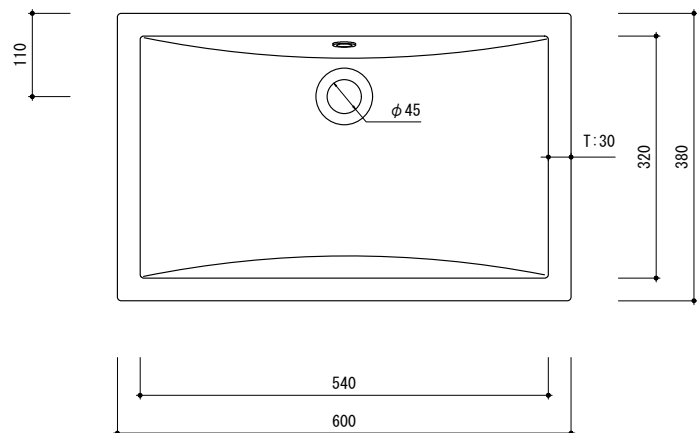

general information

素材	陶器 / オーバーフロー付
色	ホワイト
設置方法	カウンター埋込 / シリコン(クリアー)接着

notice

寸法や穴径については多少誤差がございます。必ず現物にてご確認ください。

general information

素材	陶器 / オーバーフロー付
色	ホワイト
設置方法	カウンター埋込 / シリコン(クリアー)接着

notice

寸法や穴径については多少誤差がございます。必ず現物にてご確認ください。

0 100 200mm