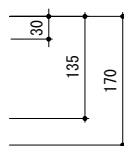

general information

素材	陶器 / オーバーフロー付
色	ホワイト
設置方法	カウンター埋込 / シリコン(クリアー)接着

notice

寸法や穴径については多少誤差がございます。必ず現物にてご確認ください。

general information

素材	陶器 / オーバーフロー付
色	ホワイト
設置方法	カウンター埋込 / シリコン(クリアー)接着

notice

寸法や穴径については多少誤差がございます。必ず現物にてご確認ください。

0 100 200mm