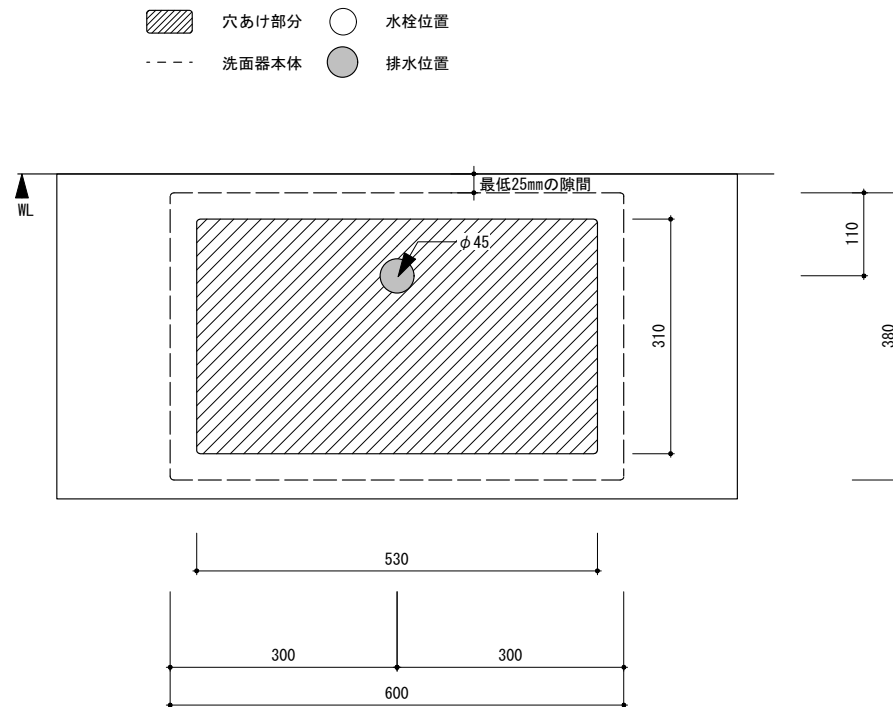

general information

素材	陶器 / オーバーフロー付
色	ホワイト
設置方法	カウンター埋込 / シリコン(クリアー)接着

notice

寸法や穴径については多少誤差がございます。必ず現物にてご確認ください。

general information

素材	陶器 / オーバーフロー付
色	ホワイト
設置方法	カウンター埋込 / シリコン(クリアー)接着

notice

寸法や穴径については多少誤差がございます。必ず現物にてご確認ください。

0 100 200mm