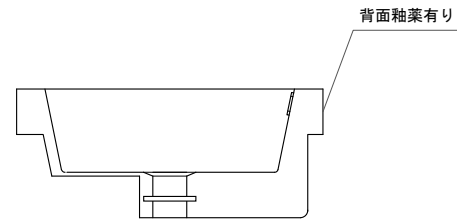

# B1-G651

21 APR 2016

品名 : オーバーカウンター洗面器(オーバーフロー付)  
重量 : 15KG  
容量 : 7L  
素材 : 陶器  
色 : ホワイト  
設置方法 : カウンター半埋め込  
シリコン(クリアー)接着

※焼き物につき、寸法や穴径については多少誤差がございます。  
必ず現物でご確認ください。

0 100 200mm

BAGNI BAGNI BAGNI BAGNI

# B1-G651

21 APR 2016

品名 : オーバーカウンター洗面器  
本体寸法 : W =610 D=405  
本体重量 : 15KG

※焼き物につき、寸法や穴径については多少誤差がございます。  
必ず現物でご確認ください。

0 100 200mm

カウンター穴あけ加工図

BAGNI BAGNI BAGNI