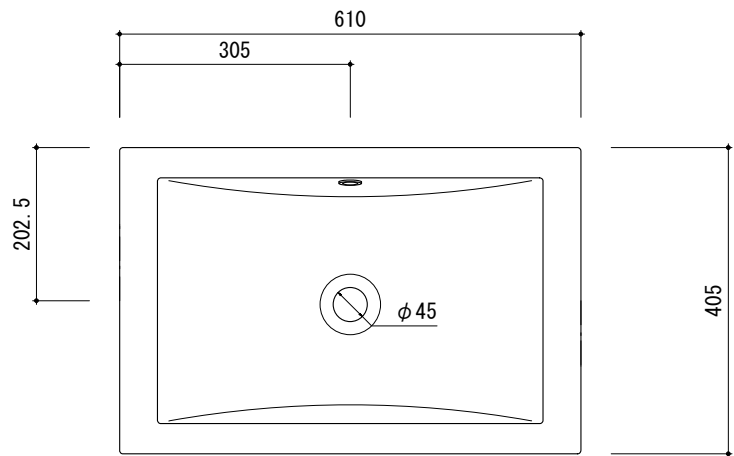

# B1-G651

21 APR 2016

品名 : オーバーカウンター洗面器(オーバーフロー付)  
重量 : 15KG  
容量 : 7L  
素材 : 陶器  
色 : ホワイト  
設置方法 : カウンター半埋め込  
シリコン(クリアー)接着

※焼き物につき、寸法や穴径については多少誤差がございます。  
必ず現物でご確認ください。

0 100 200mm

BAGNI BAGNI BAGNI BAGNI

# B1-G651

21 APR 2016

品名 : オーバーカウンター洗面器  
本体寸法 : W =610 D=405  
本体重量 : 15KG

※焼き物につき、寸法や穴径については多少誤差がございます。  
必ず現物でご確認ください。

0 100 200mm

カウンター穴あけ加工図

BAGNI BAGNI BAGNI