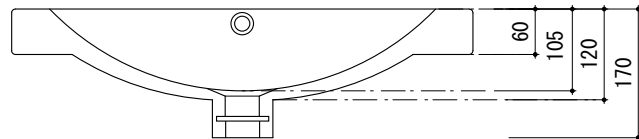

# B1-G651

21 APR 2016

品名 : オーバーカウンター洗面器(オーバーフロー付)  
重量 : 15KG  
容量 : 7L  
素材 : 陶器  
色 : ホワイト  
設置方法 : カウンター半埋め込  
シリコン(クリアー)接着

※焼き物につき、寸法や穴径については多少誤差がございます。  
必ず現物でご確認ください。

0 100 200mm

BAGNI BAGNI BAGNI BAGNI

# B1-G651

21 APR 2016

品名 : オーバーカウンター洗面器  
本体寸法 : W =610 D=405  
本体重量 : 15KG

※焼き物につき、寸法や穴径については多少誤差がございます。  
必ず現物でご確認ください。

0 100 200mm

カウンター穴あけ加工図

BAGNI BAGNI BAGNI