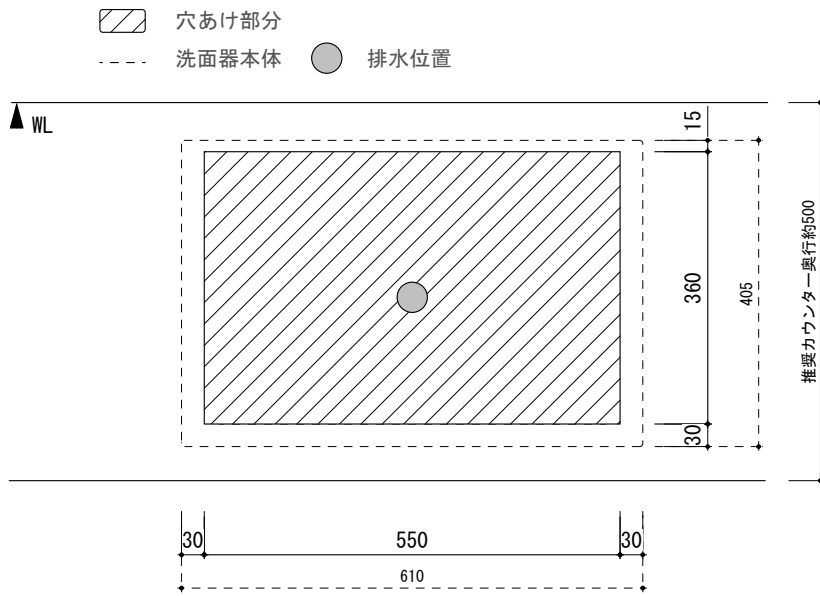

# B1-G651

21 APR 2016

品名 : オーバーカウンター洗面器(オーバーフロー付)  
重量 : 15KG  
容量 : 7L  
素材 : 陶器  
色 : ホワイト  
設置方法 : カウンター半埋め込  
シリコン(クリアー)接着

※焼き物につき、寸法や穴径については多少誤差がございます。  
必ず現物でご確認ください。

0 100 200mm

BAGNI BAGNI BAGNI BAGNI

# B1-G651

21 APR 2016

品名 : オーバーカウンター洗面器  
本体寸法 : W =610 D=405  
本体重量 : 15KG

※焼き物につき、寸法や穴径については多少誤差がございます。  
必ず現物でご確認ください。

0 100 200mm

カウンター穴あけ加工図

BAGNI BAGNI BAGNI