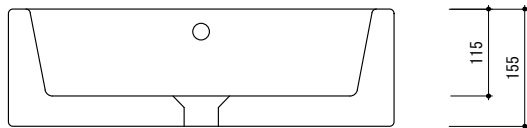

general information

素材	陶器 / オーバーフロー付
色	ホワイト
設置方法	カウンター置 / シリコン(クリアー)接着

notice

寸法や穴径については多少誤差がございます。必ず現物にてご確認ください。

general information

素材	陶器 / オーバーフロー付
色	ホワイト
設置方法	カウンター置 / シリコン(クリアー)接着

notice

寸法や穴径については多少誤差がございます。必ず現物にてご確認ください。

▨ 穴あけ部分
- - - 洗面器本体 ● 排水位置

0 100 200mm