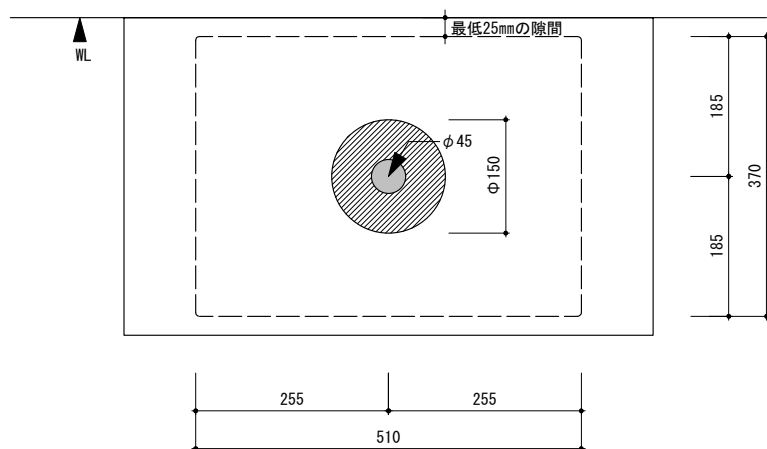

general information

素材	陶器 / オーバーフロー付
色	ホワイト
設置方法	カウンター置 / シリコン(クリアー)接着

notice

寸法や穴径については多少誤差がございます。必ず現物にてご確認ください。

general information

素材	陶器 / オーバーフロー付
色	ホワイト
設置方法	カウンター置 / シリコン(クリアー)接着

notice

寸法や穴径については多少誤差がございます。必ず現物にてご確認ください。

▨ 穴あけ部分
- - - 洗面器本体 ● 排水位置

0 100 200mm