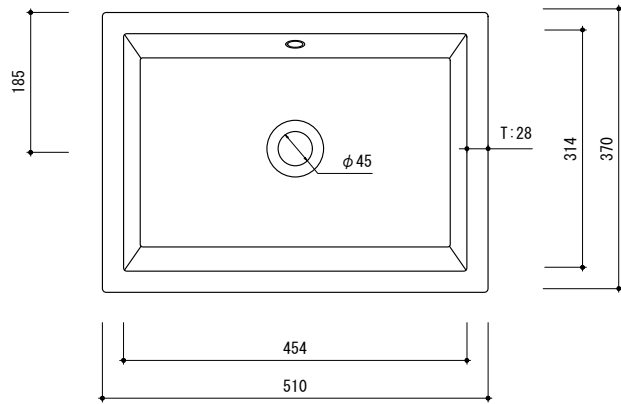

general information

素材	陶器 / オーバーフロー付
色	ホワイト
設置方法	カウンター置 / シリコン(クリアー)接着

notice

寸法や穴径については多少誤差がございます。必ず現物にてご確認ください。

general information

素材	陶器 / オーバーフロー付
色	ホワイト
設置方法	カウンター置 / シリコン(クリアー)接着

notice

寸法や穴径については多少誤差がございます。必ず現物にてご確認ください。

▨ 穴あけ部分
- - - 洗面器本体 ● 排水位置

0 100 200mm