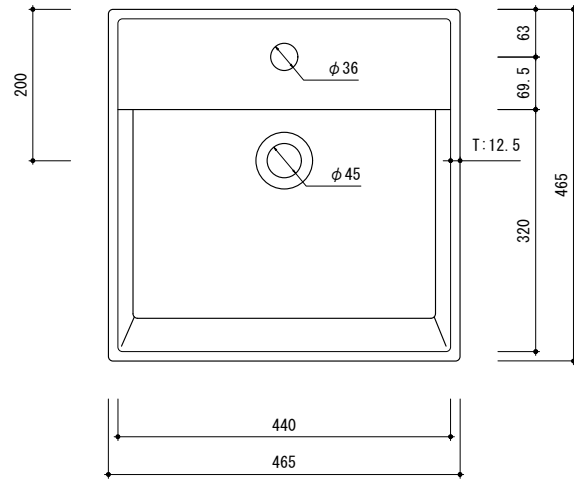

general information

素材 陶器 / オーバーフロー付
色 ホワイト
設置方法 カウンター置 / シリコン(クリアー)接着

notice

寸法や穴径については多少誤差がございます。必ず現物にてご確認ください。

general information

素材	陶器 / オーバーフロー付
色	ホワイト
設置方法	カウンター置 / シリコン(クリアー)接着

notice

寸法や穴径については多少誤差がございます。必ず現物にてご確認ください。

0 100 200mm