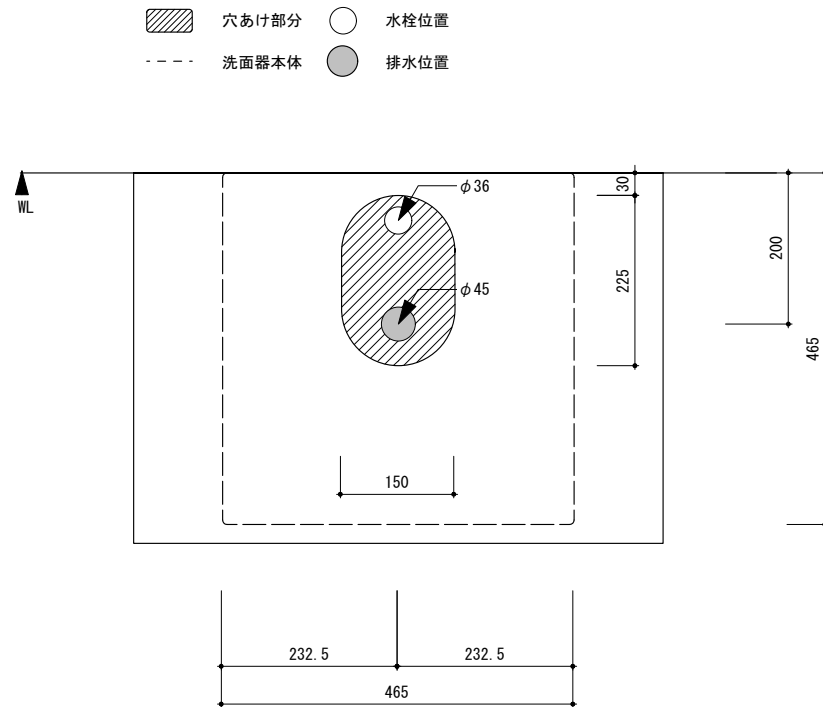

general information

素材 陶器 / オーバーフロー付
色 ホワイト
設置方法 カウンター置 / シリコン(クリアー)接着

notice

寸法や穴径については多少誤差がございます。必ず現物にてご確認ください。

general information

素材	陶器 / オーバーフロー付
色	ホワイト
設置方法	カウンター置 / シリコン(クリアー)接着

notice

寸法や穴径については多少誤差がございます。必ず現物にてご確認ください。

0 100 200mm