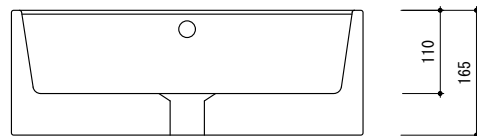

general information

素材 陶器 / オーバーフロー付
色 ホワイト
設置方法 カウンター置 / シリコン(クリアー)接着

notice

寸法や穴径については多少誤差がございます。必ず現物にてご確認ください。

general information

素材	陶器 / オーバーフロー付
色	ホワイト
設置方法	カウンター置 / シリコン(クリアー)接着

notice

寸法や穴径については多少誤差がございます。必ず現物にてご確認ください。

0 100 200mm