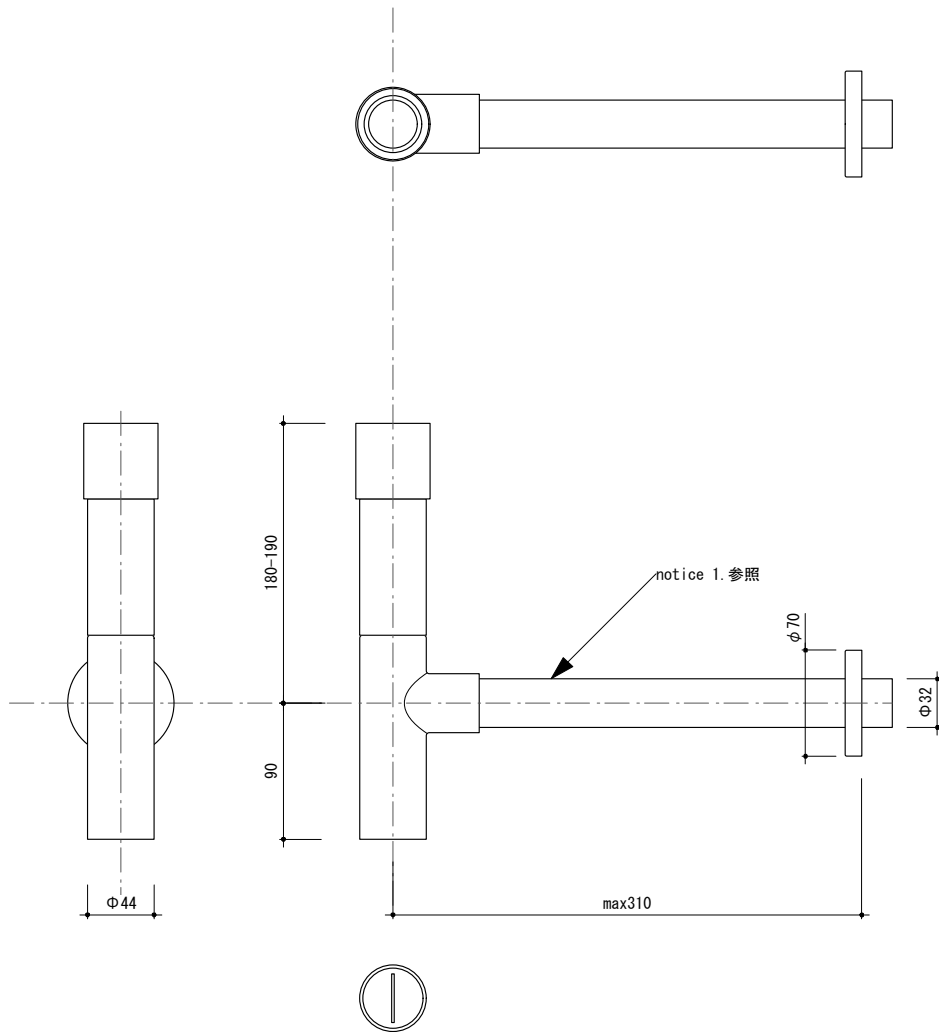

general information

素材:真鍮 / 仕上:クロム

notice

1. 現場に合った長さにカットしてください。

0 50 100mm