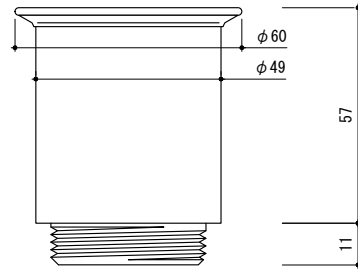

general information

素材:真鍮 / 仕上:クロム

notice

1. 洗面器とゴムパッキンが当たる面をシリコンでシールして、水漏れのないように施工してください。

排水目皿

芯棒

本体

ゴムパッキン

notice 1. 参照

ゴムパッキン

取付金具

G1 1/4