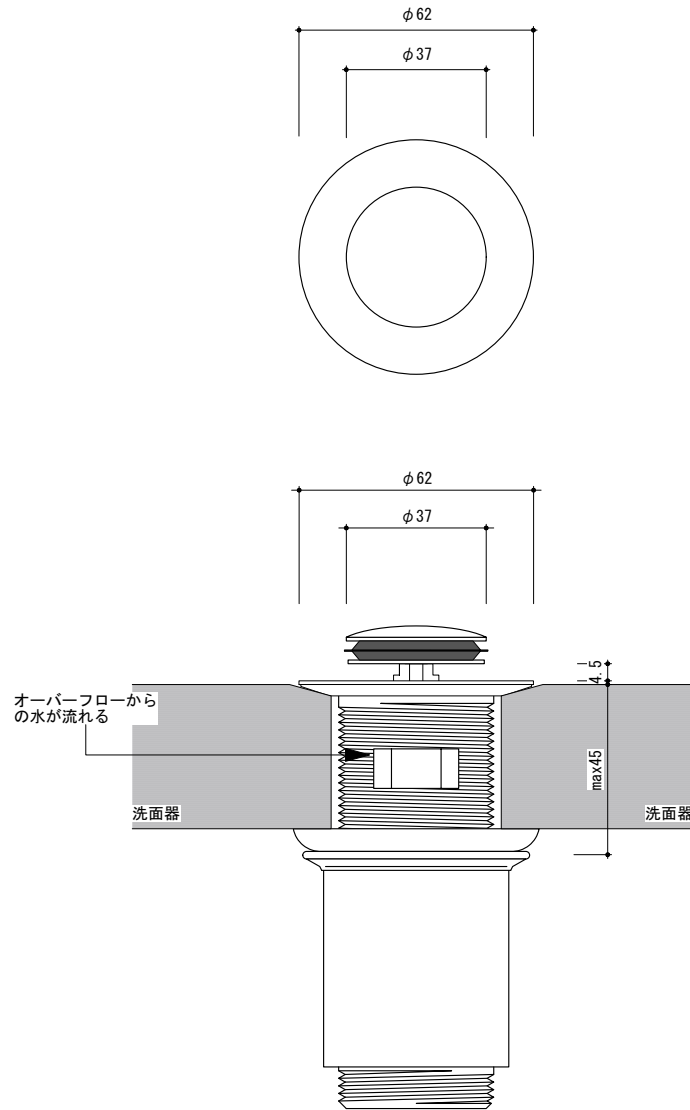

general information

素材:真鍮 / 仕上:クロム

notice

1. 洗面器とゴムパッキンが当たる面をシリコンでシールして、水漏れのないように施工してください。

排水目皿

芯棒

本体

ゴムパッキン

notice 1. 参照

ゴムパッキン

取付金具

G1 1/4