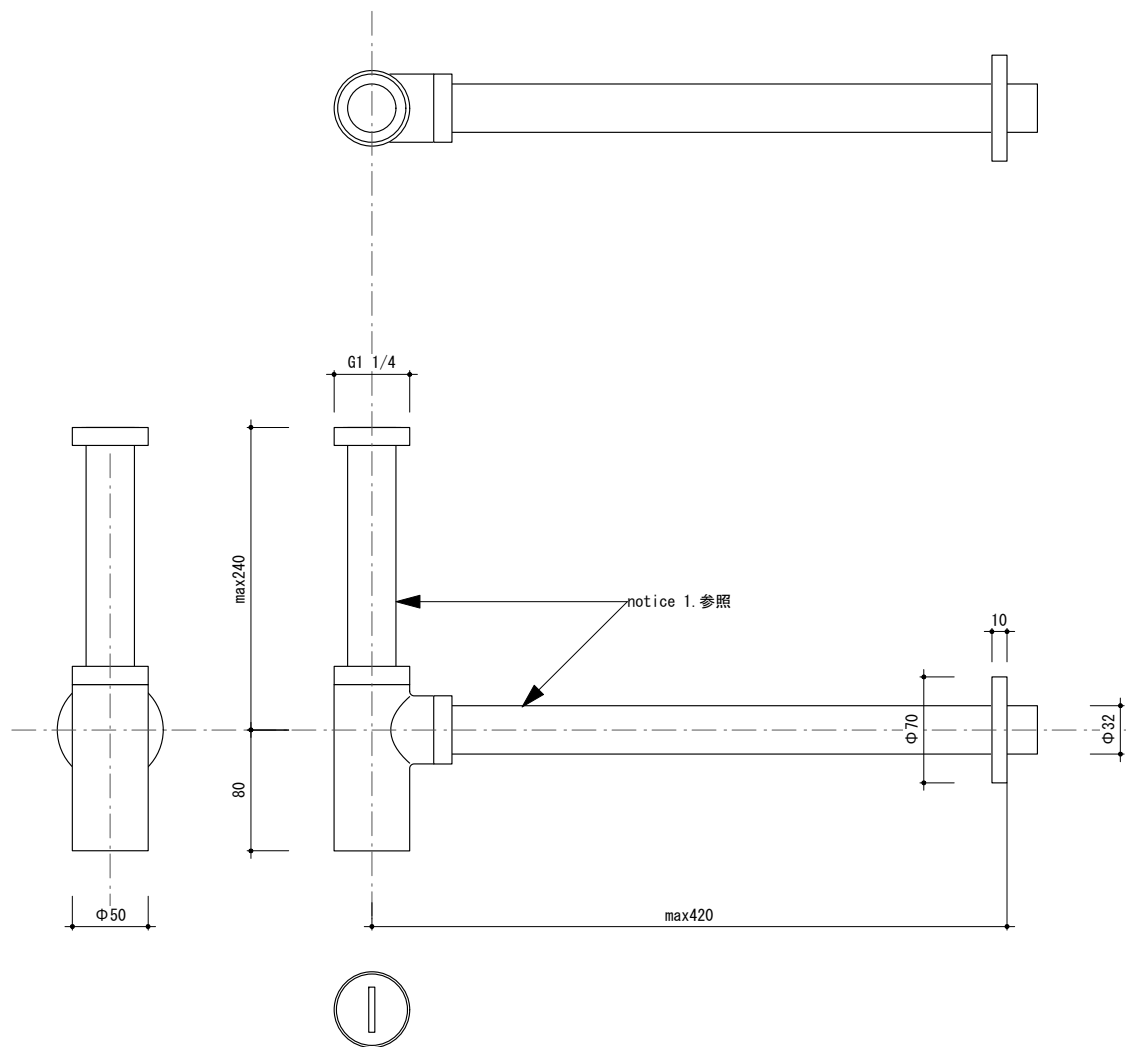

general information

素材:真鍮 / 仕上:クロム

notice

1. 現場に合った長さにカットしてください。

0 50 100mm