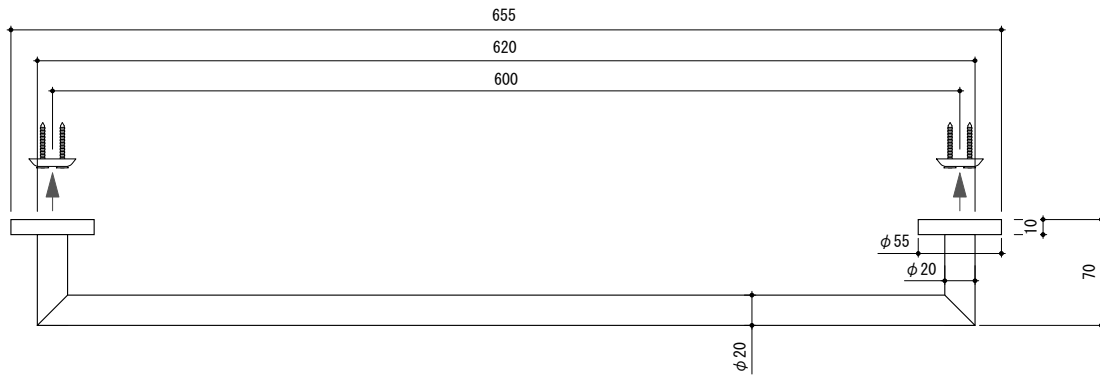

A52-T600

6 AUG 2015

品名 タオル掛
素材 真鍮
仕上 クロムメッキ

0 50 100mm

BAGNI BAGNI BAGNI