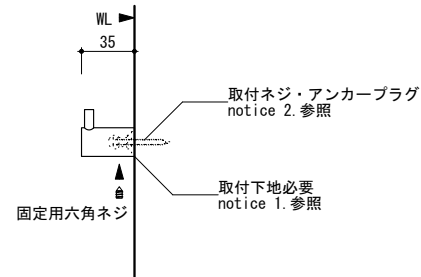

general information

素材:真鍮 / 仕上:マットブラック

notice

1. 壁取付部には、補強材を入れてください。
2. 使用する取付用ネジ・アンカープラグは、現場の下地に応じて適切なものを使用して十分な強度を確保してください。

0 50 100mm