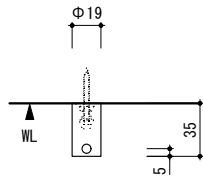

general information

素材:真鍮 / 仕上:マットブラック

notice

1. 壁取付部には、補強材を入れてください。
2. 使用する取付用ネジ・アンカープラグは、現場の下地に応じて適切なものを使用して十分な強度を確保してください。

0 50 100mm