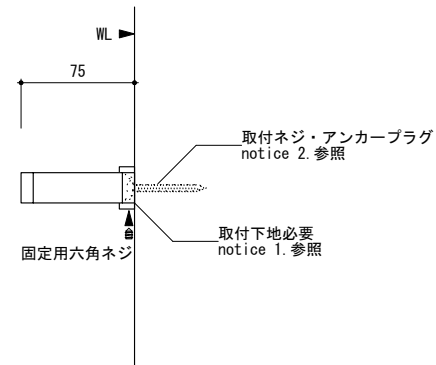

general information

素材:真鍮 / 仕上:マットブラック

notice

1. 壁取付部には、補強材を入れてください。
2. 使用する取付用ネジ・アンカープラグは、現場の下地に応じて適切なものを使用して十分な強度を確保してください。

0 50 100mm