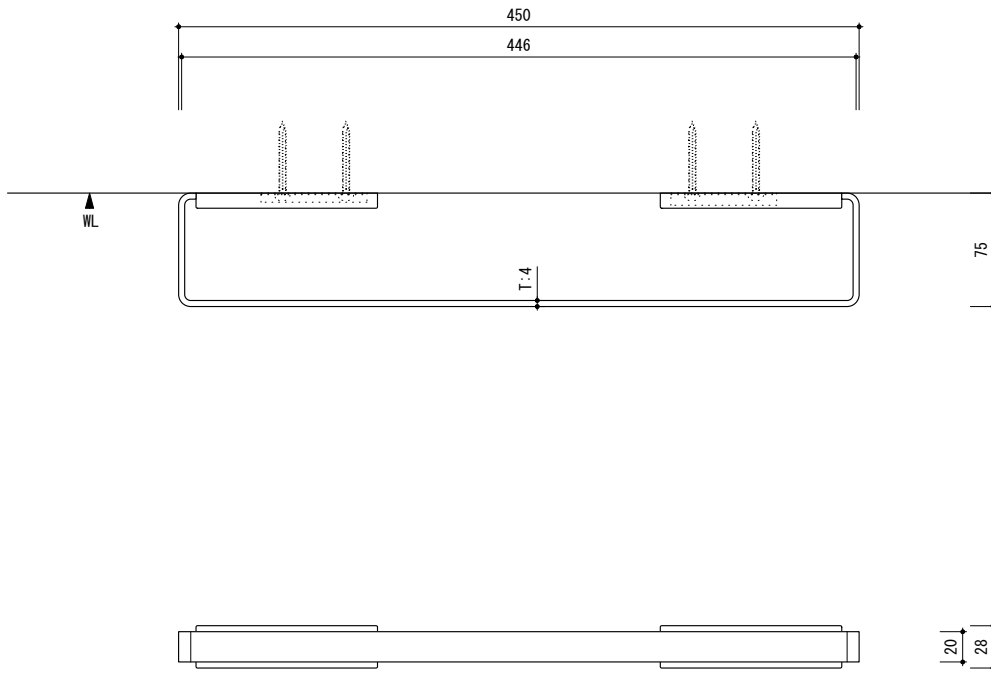

general information

素材:真鍮 / 仕上:マットブラック

notice

1. 壁取付部には、補強材を入れてください。
2. 使用する取付用ネジ・アンカープラグは、現場の下地に応じて適切なものを使用して十分な強度を確保してください。

0 50 100mm